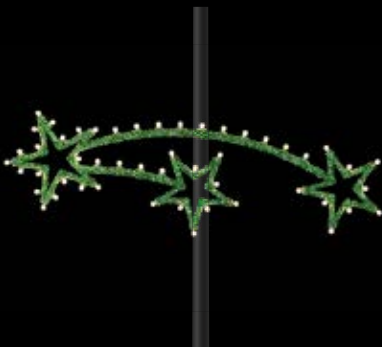

7 | KLASSIKMOTIV BOGEN

OUT

Aluminiumstruktur mit Tinselgirlande, Zuleitungskabel schwarz 1 m, inkl. Fassung, Dichtring, ca.-Maße HxL in cm, Preise per Stück

01 | 08020512 360x110, 10,5 kg, 20xE27 € 854,70

Angegebene Preise exkl. Lampen

Zubehör: 20x09105852, 1x0800041-998

8 | LAMPE LED PROLINE

OUT

7 LED, warm-weiß, E27 IP66, 0,7 W/220-240 V, Preise per Stück

01 | 09105852

€ 3,60