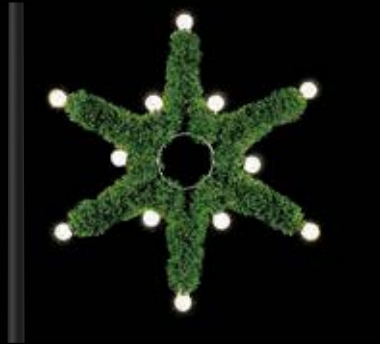

2 | KLASSIKMOTIV STERN

OUT

Aluminiumstruktur mit Tinselgirlande, Zuleitungskabel schwarz 1 m, inkl. Fassung, Dichtring und Masthalterung (ohne Spannbänder), Maße HxB in cm, Preise per Stück

01 | 08020501 70x65, 2 kg, 12xE27 € 351,25
Angegebene Preise exkl. Lampen
Zubehör: 12x09105852, 1x0800041-998