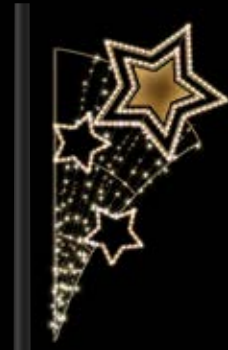

6 | LATERNENMOTIV LED

OUT