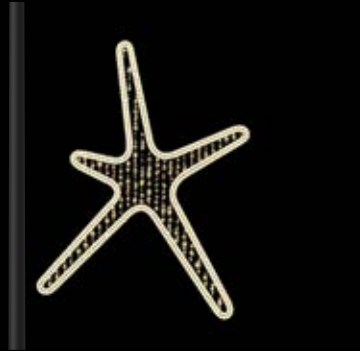

2 | STERNMOTIV LED LED LED OUT