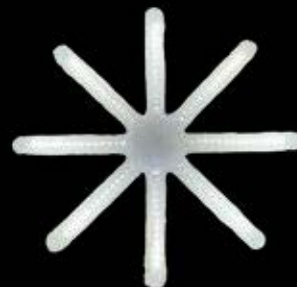

4 | EISKRISTALL LED PROLINE

OUT

288 LEDs als Lauflicht, Maße Ø in cm, 6,5 W, 240 V, 30 Stück kuppelbar, Preise per Stück

01 | 09106224-KW LED □ 40 € 37,20

02 | 09106224-WW LED □ 40 € 37,20

Zubehör: Anschlusskabel 09105842/09105843