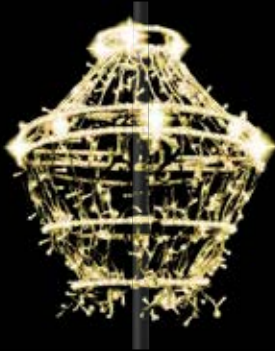

4 | LATERNENMOTIV LED

OUT