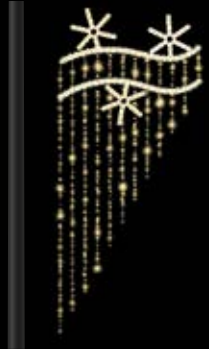

5 | LATERNENMOTIV LED

OUT