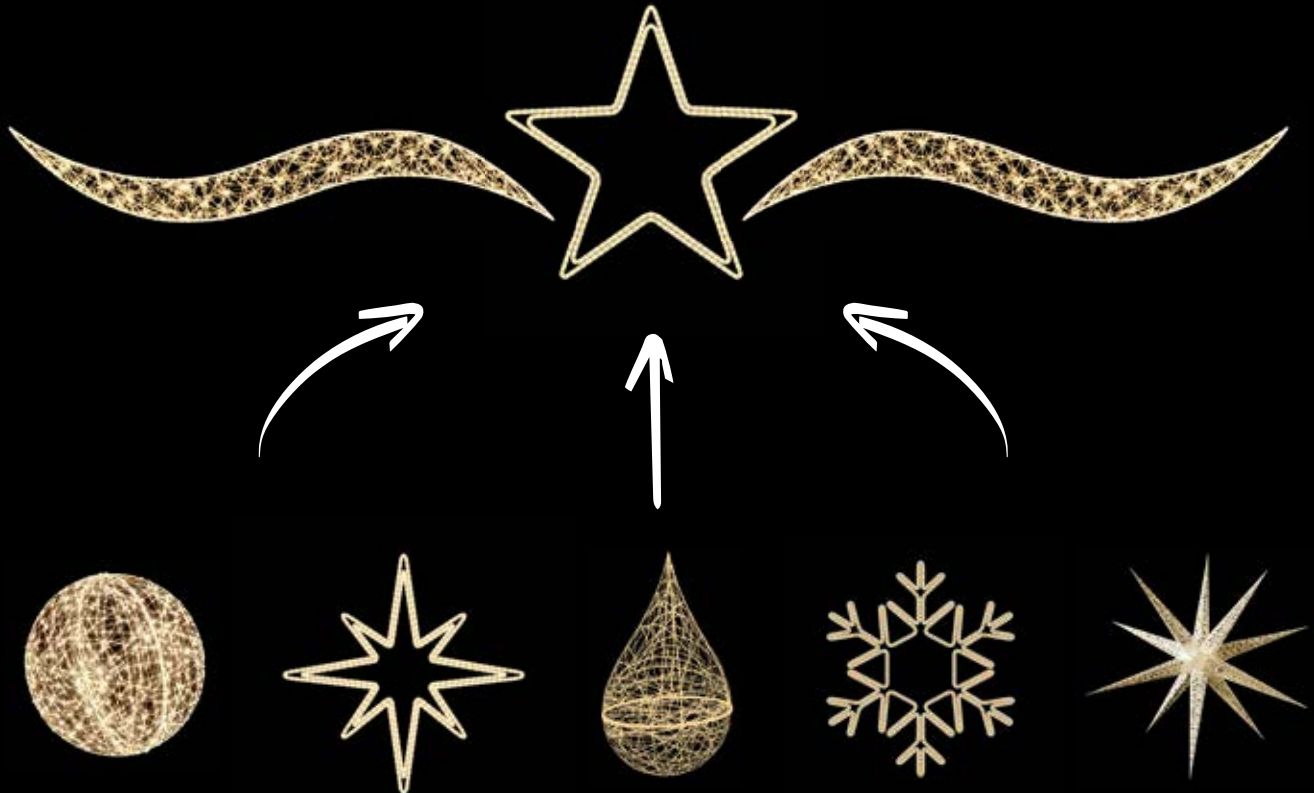

MODULARE STRASSENÜBERSPANNUNGEN – FLEXIBEL. NACHHALTIG. VIELSEITIG.

Unsere Straßenüberspannungen sind modular aufgebaut und lassen sich flexibel an unterschiedliche Anlässe, Jahreszeiten oder Themen anpassen. Einzelne Elemente können kombiniert, erweitert oder ausgetauscht werden.