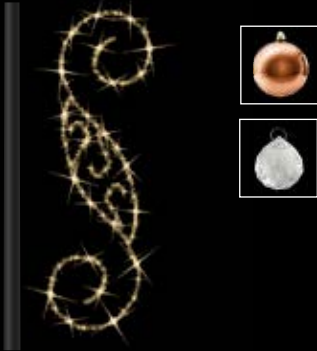

4 | LATERNENMOTIV LED

OUT