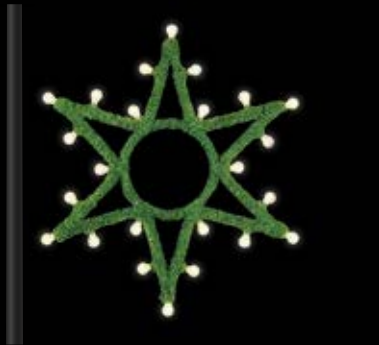

4 | KLASSIKMOTIV STERN

OUT

Aluminiumstruktur mit Tinselgirlande, Zuleitungskabel schwarz 1 m, inkl. Fassung, Dichtring und Masthalterung (ohne Spannbänder), Maße HxB in cm, Preise per Stück

01 | 08020519 145x125, 3,5 kg, 24xE27 € 483,50
Angegebene Preise exkl. Lampen
Zubehör: 24x09105852, 1x0800041-998