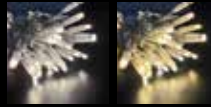

2 | LICHTERKETTE LED PROLINE OUT

120 LEDs, Länge 12 m, 3 Segmente, 9,2 W/240 V, 20 Stück kuppelbar, Preise per Stück

- 01 | 09105826 LED □ € 46,15
- 02 | 09105827 LED FLASH □ € 48,50
- 03 | 09106110 LED □ € 46,15
- 04 | 09106136 SUPERFLASH □ € 59,85

Zubehör: Anschlusskabel 09105842