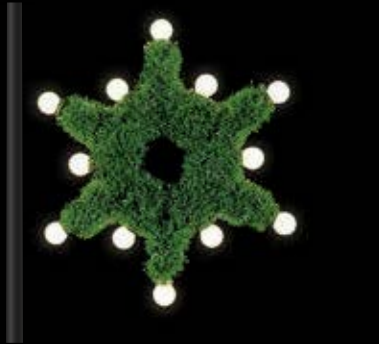

1 | KLASSIKMOTIV STERN

OUT

Aluminiumstruktur mit Tinselgirlande, Zuleitungskabel schwarz 1 m, inkl. Fassung, Dichtring und Masthalterung (ohne Spannbänder), Maße HxB in cm, Preise per Stück

01 | 08020500 50x45, 1,5 kg, 12xE27 € 299,95
Angegebene Preise exkl. Lampen
Zubehör: 12x09105852, 1x0800041-998