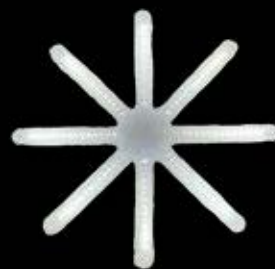

2 | EISKRISTALL LED PROLINE

OUT

128 LEDs als Lauflicht, Maße Ø in cm, 4 W, 240 V, 50 Stück kuppelbar, Preise per Stück

01 | 09106223 -KW LED □ 25 € 28,85

02 | 09106223 -WW LED □ 25 € 28,85

Zubehör: Anschlusskabel 09105842/09105843

3 | ICEDROP LED PROLINE

OUT

50 cm-132 LEDs, 100 cm-264 LEDs, Maße L in cm, 1,5 W/240 V, 50 Stück kuppelbar, Preise per Stück

01 | 09106137 LED □ 50 € 41,15

02 | 09106138 LED □ 100 € 63,55

Zubehör: Anschlusskabel 09105842/09105843