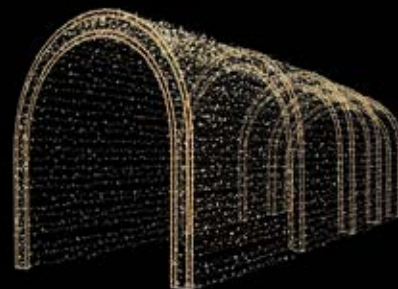

1 | TUNNEL LED

OUT