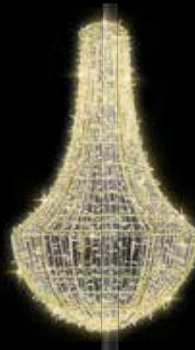

OUT

Aluminiumkonstruktion, bestückt mit 1.160 LEDs warm-weiß und kalt-weiß, Flash-Effekt, Maße HxØ in cm, 220-240 V, Preise per Stück

01 | 08020177 210x110, 168 W € 1.810,00

8 | ORNAMENT LED

OUT

Aluminiumkonstruktion, bestückt mit LEDs warm weiß, Flash-Effekt, Lieferung erfolgt ab Größe 300 cm zerlegt, Maße HxØ in cm, 220-240 V, Preise per Stück