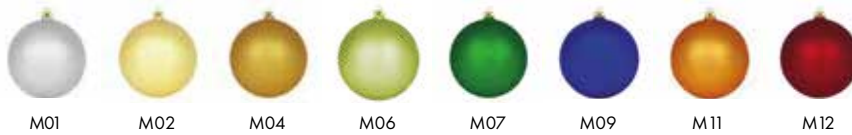

M01 M02 M04 M06 M07 M09 M11 M12