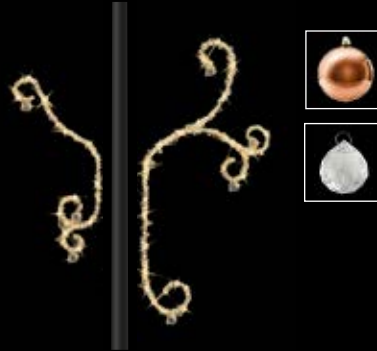

2 | LATERNENMOTIV LED

OUT